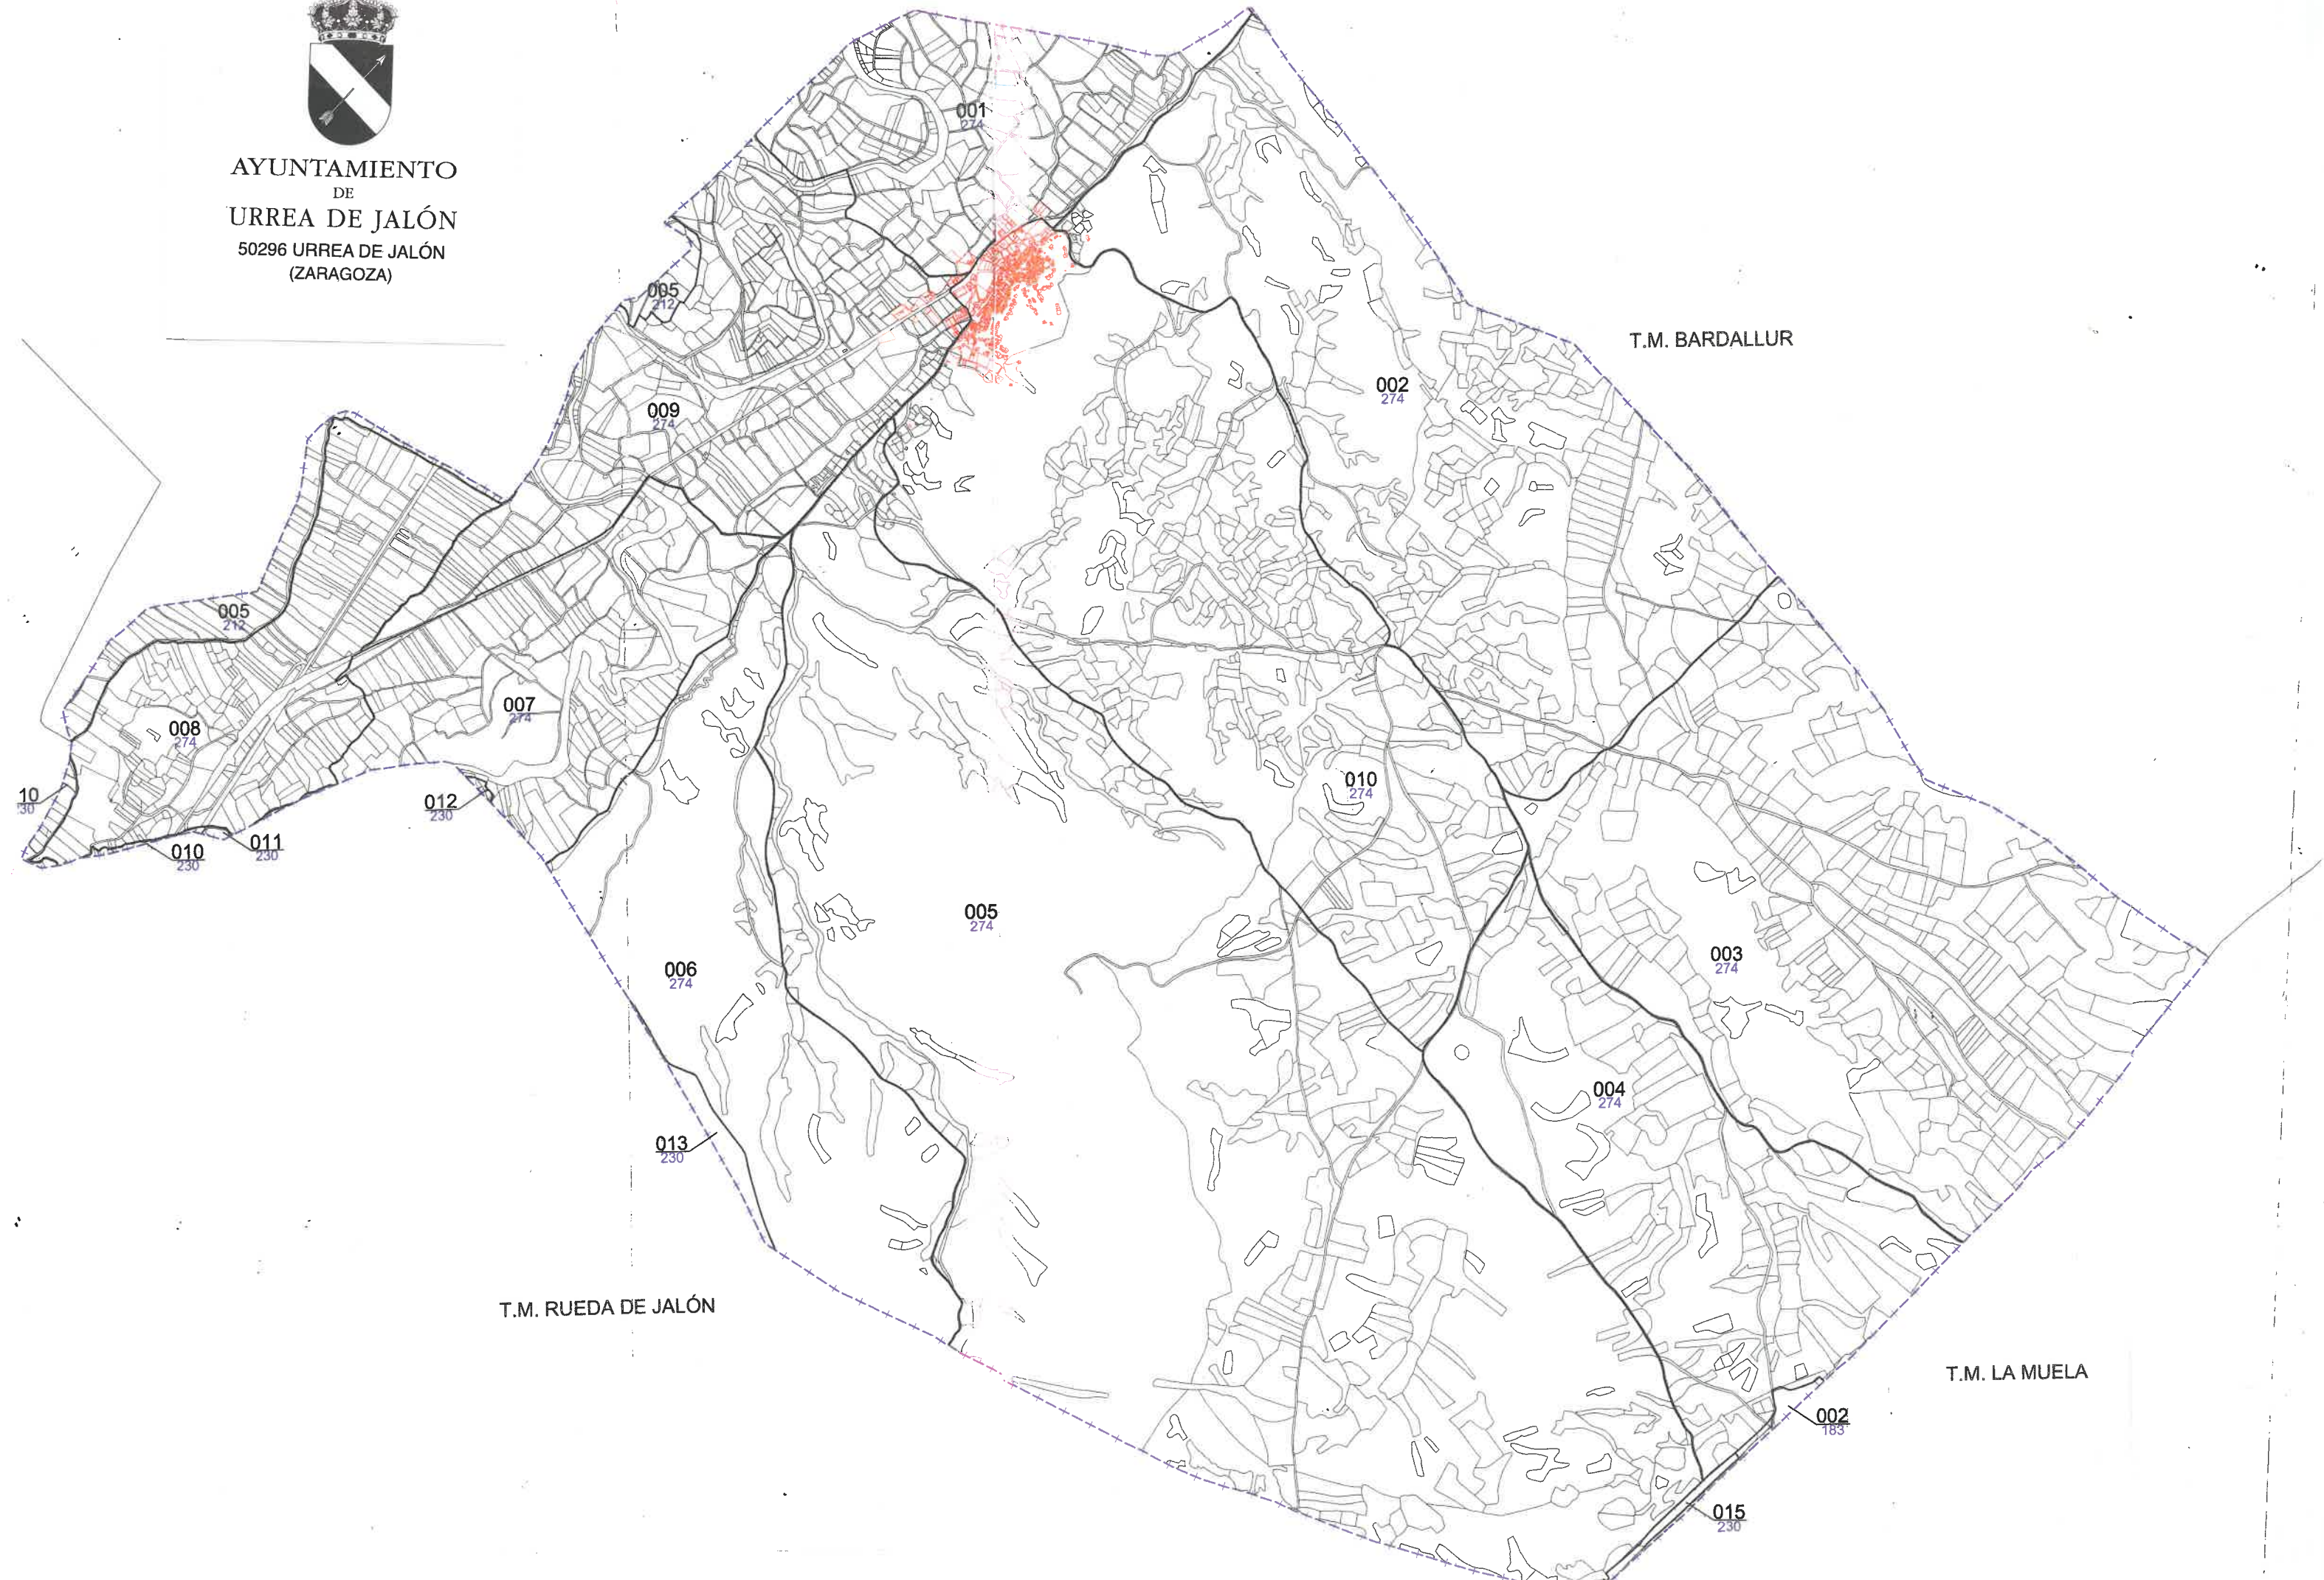

AYUNTAMIENTO
DE
URREA DE JALÓN
50296 URREA DE JALÓN
(ZARAGOZA)

T.M. BARDALLUR

T.M. RUEDA DE JALÓN

T.M. LA MUELA